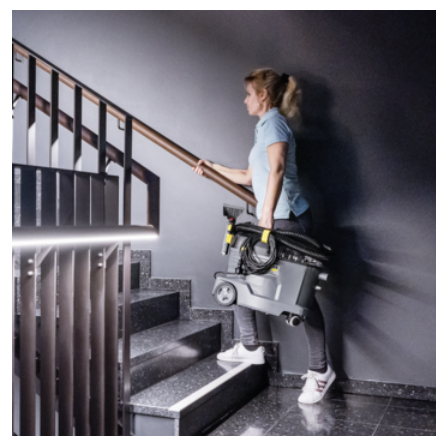

■ Входит в комплект поставки

Превосходная эффективность уборки

- Эффективная глубокая очистка текстильных поверхностей.
- Быстрое высыхание и возобновление использования очищенных объектов благодаря эффективному сбору влаги.
- Эффективная очистка с видимым результатом.

Эргономичная короткая насадка для мягкой мебели

- Управляемые одним пальцем выключатели.
- Практичная форма рукоятки обеспечивает удержание в разных положениях.
- Красный мундштук сопла обеспечивает экономный расход воды.

Малый вес и прочная компактная конструкция

- Возможность легкой переноски по лестницам (в т. ч. одной рукой).
- Разработано для длительных периодов работы без утомления
- Долгий срок службы гарантирует высокую рентабельность эксплуатации.